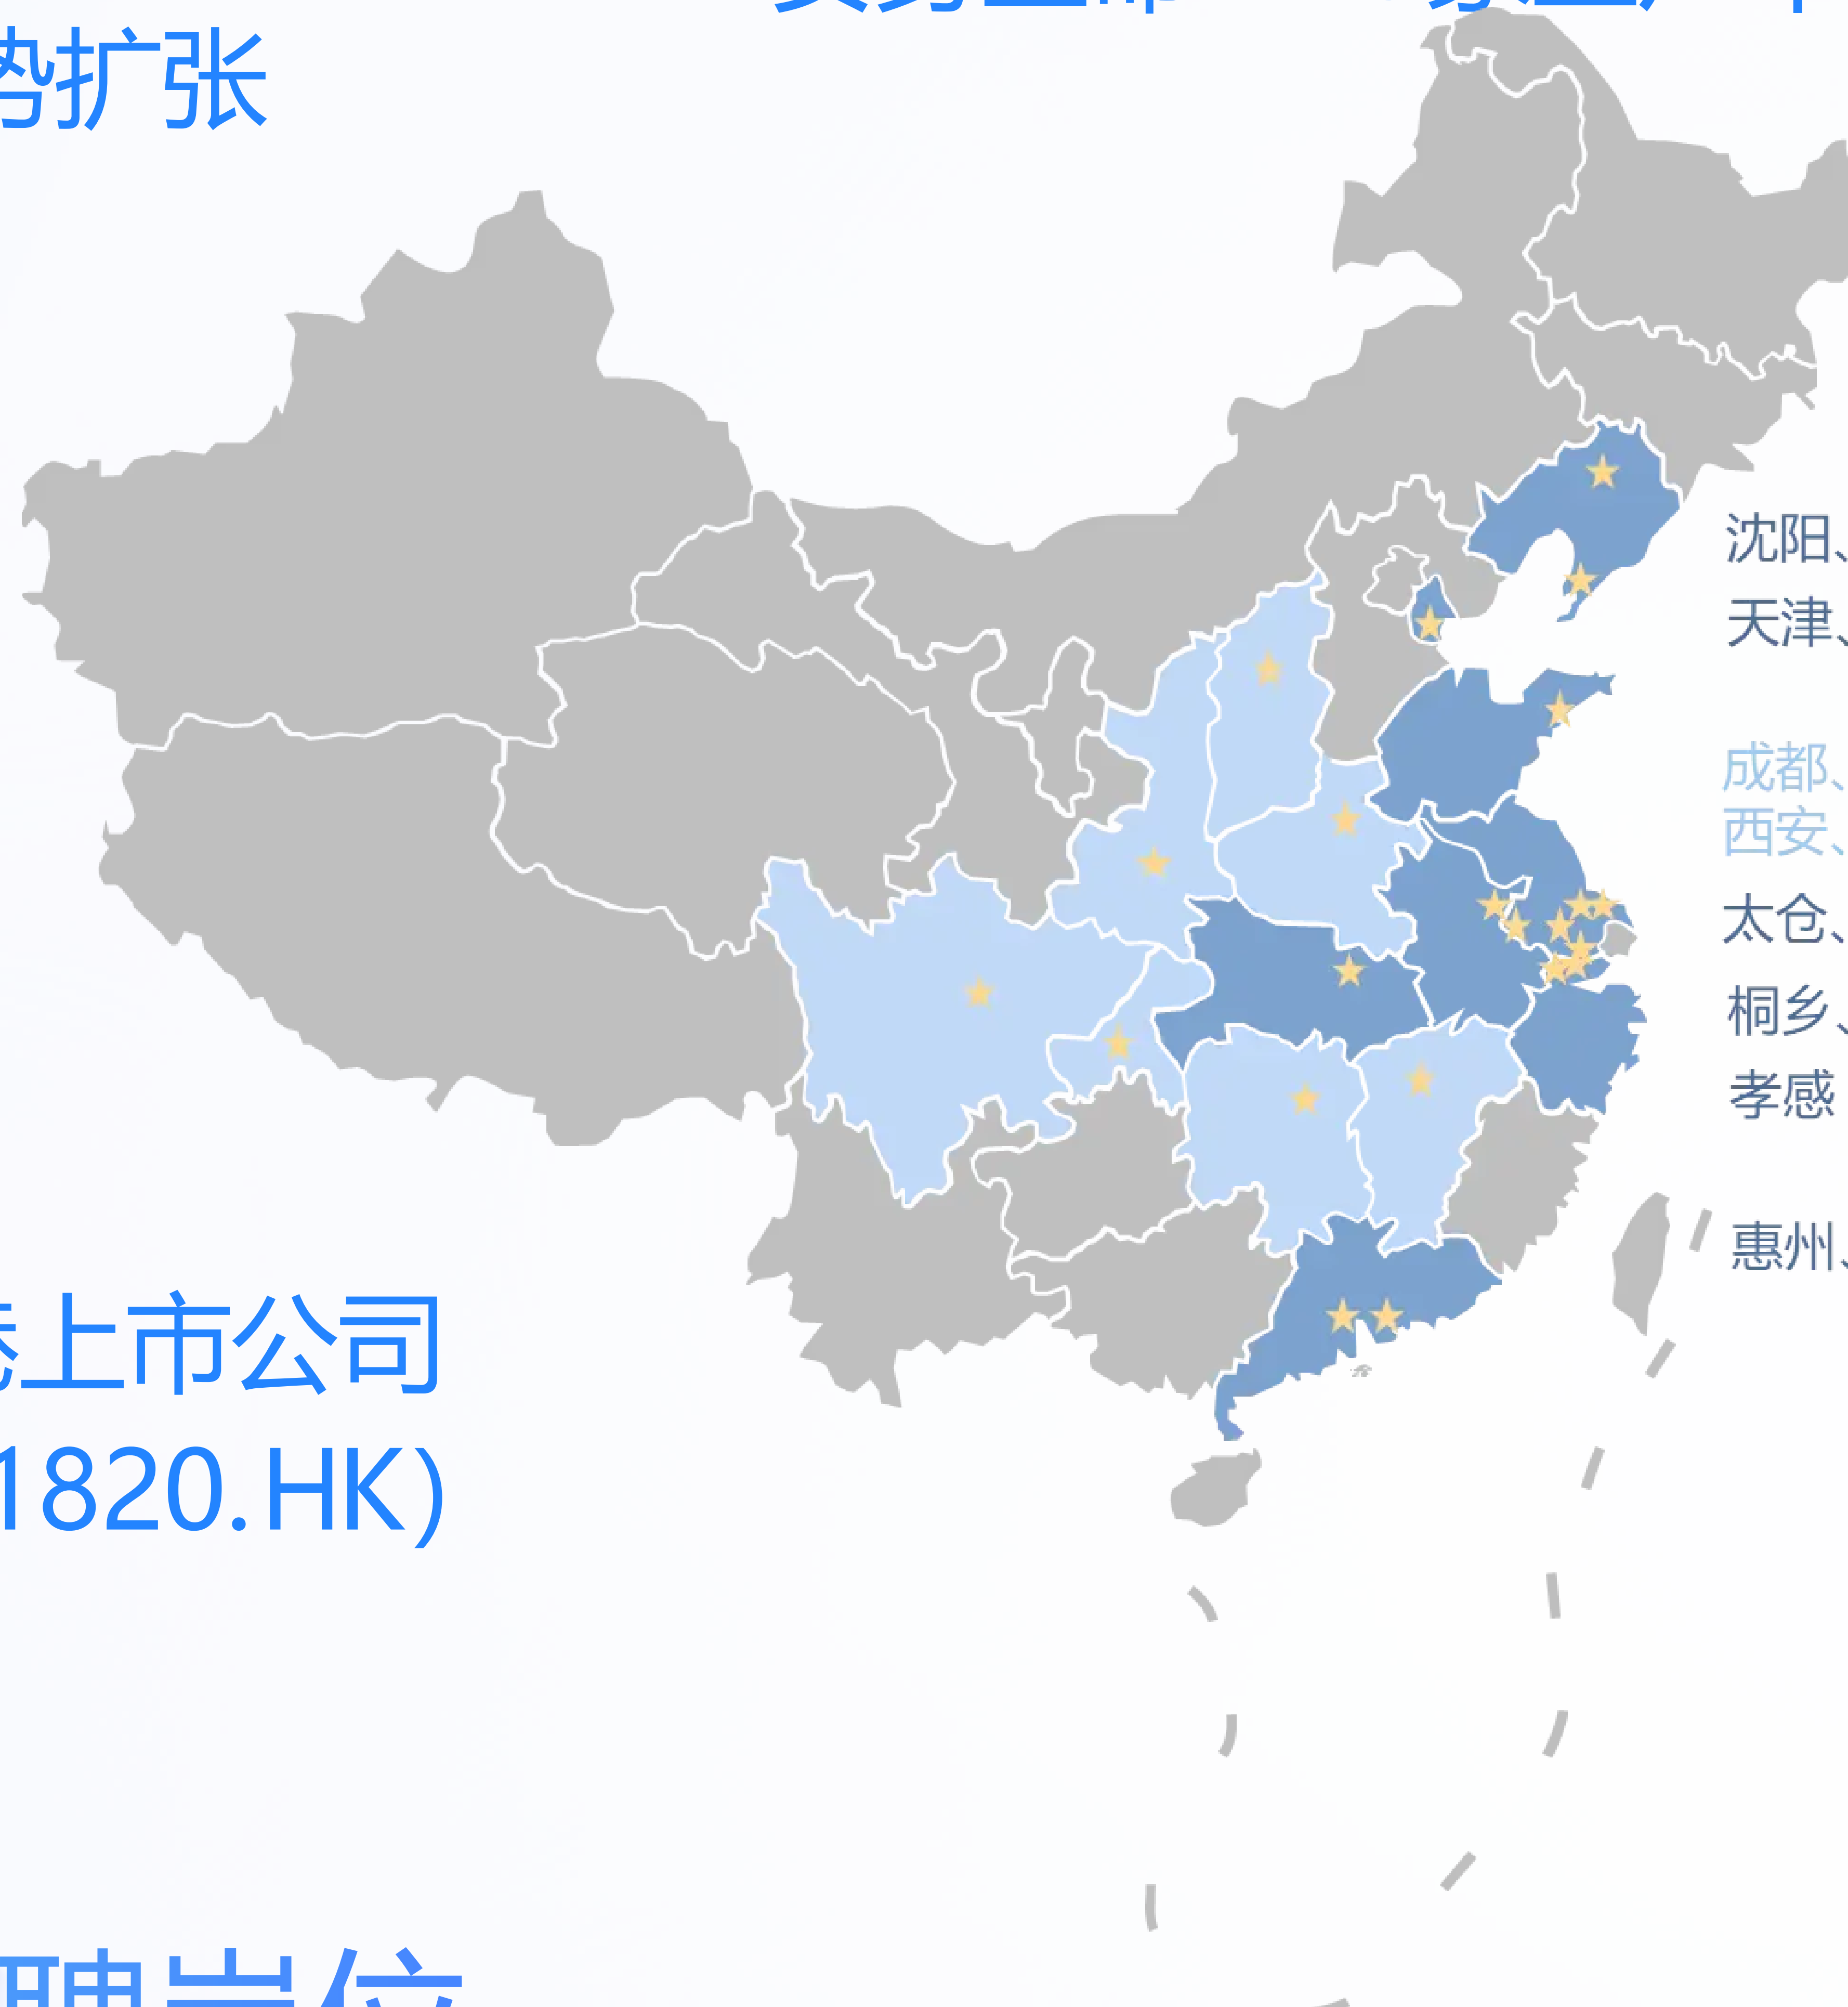

2025

JOIN US

校园招聘

国际济丰包装集团

安身立命：15家工厂平均司龄6年

逆势扩张

沈阳、大连
天津、莱西

成都、重庆、郑州、长沙、
西安、南昌、太原（待建）
太仓、苏州、吴江、常熟
桐乡、湖州、南京、滁州
孝感

惠州、佛山

香港上市公司
(01820.HK)

招聘岗位

- 销售
- 生产运营
- 质量
- 生产
- 包装设计
- 设备

招聘专业

轻工类(包装印刷)、机械类、材料类、经济学类、法学、外国语言文学类、管理学类等。

薪酬福利

5-6k